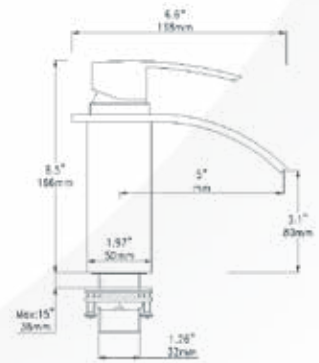

50,000 th

Faucet

Specifications

Item No	: CZ 370002-BN
Size	: W8.5"xH13.2"xD4.1"
Working Pressure	: 10psi~80psi
Flow Rate	: 1.5 gpm
PCS/CTN	: 10
Package Size	: 56×48×37cm
Unit Volume	: 0.0995
40HQ/PCS	: 6930
Gross Weight	: 22kg