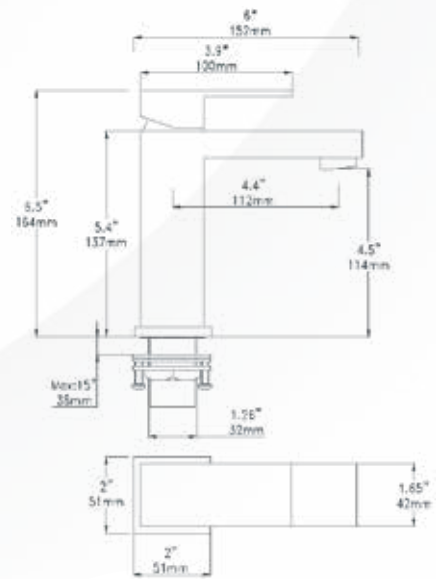

50,000 th

Faucet

Specifications

Item No	: CZ 318501-BN
Size	: W6.6"xH6.5"xD3.1"
Working Pressure	: 10psi~80psi
Flow Rate	: 1.5 gpm
PCS/CTN	: 16
Package Size	: 52×38×36cm
Unit Volume	: 0.0711
40HQ/PCS	: 14784
Gross Weight	: 22kg