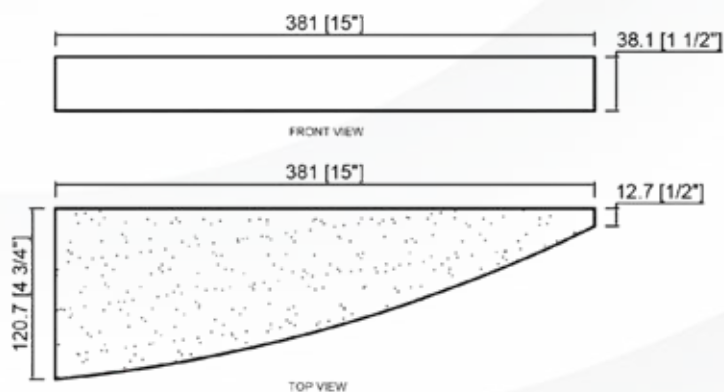

Accessories - Foot Rest

FR - 04

Finish

Matte

Standard Features

1. Two pre-drilled mounting holes
2. Solid one-piece cast marble
3. Durable get coat surface
4. Permanently sealed surface
5. Will not mold or mildew
6. Easy to install
7. Maintenance-free