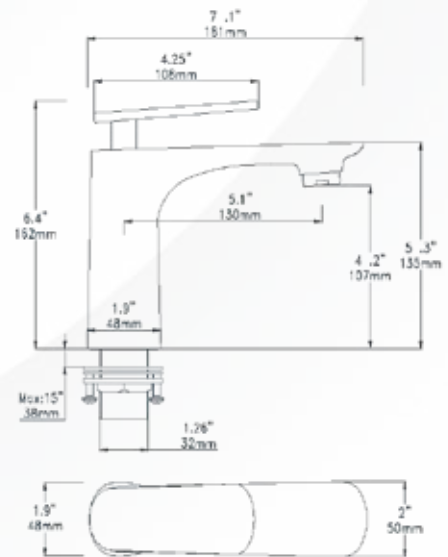

50,000 th

Faucet

Specifications

Item No	: CZ 320001-BN
Size	: W6"xH6.5"xD2"
Working Pressure	: 10psi~80psi
Flow Rate	: 1.5 gpm
PCS/CTN	: 10
Package Size	: 42×33×37cm
Unit Volume	: 0.0513
40HQ/PCS	: 11160
Gross Weight	: 17Kg