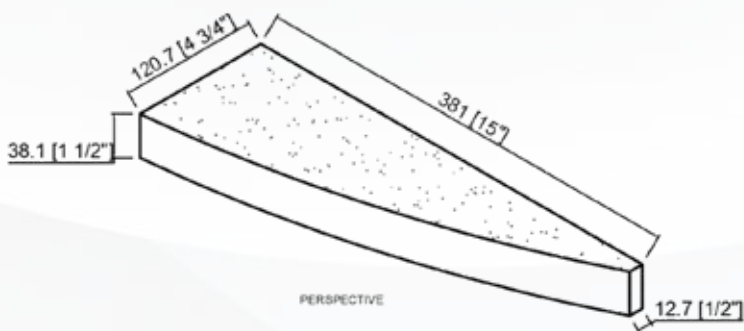

Accessories - Foot Rest

FR - 04

Finish

Matte

Standard Features

1. Two pre-drilled mounting holes
2. Solid one-piece cast marble
3. Durable get coat surface
4. Permanently sealed surface
5. Will not mold or mildew
6. Easy to install
7. Maintenance-free