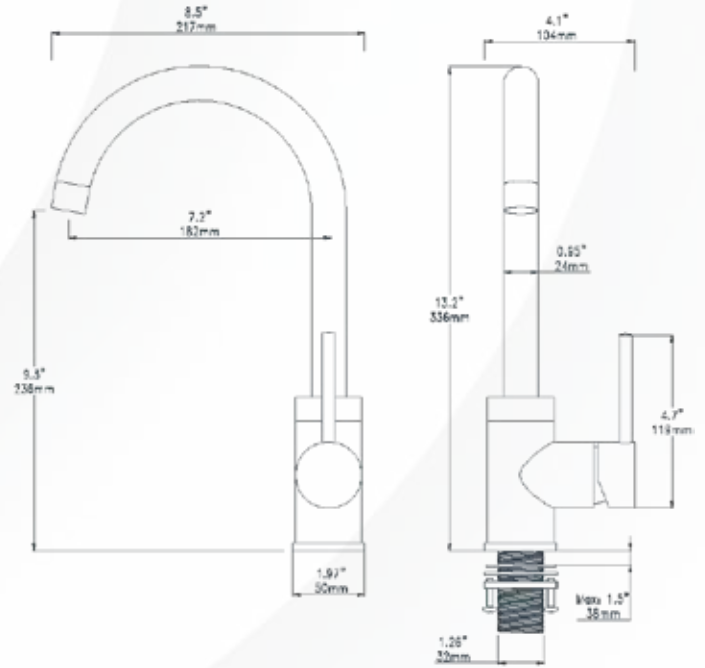

50,000 th

Faucet

Specifications

Item No	: CZ 370002-BN
Size	: W8.5"xH13.2"xD4.1"
Working Pressure	: 10psi~80psi
Flow Rate	: 1.5 gpm
PCS/CTN	: 10
Package Size	: 56×48×37cm
Unit Volume	: 0.0995
40HQ/PCS	: 6930
Gross Weight	: 22kg