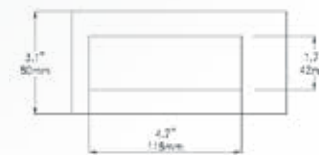

50,000 th

Faucet

Specifications

Item No	: CZ 370002-BN
Size	: W8.5"xH13.2"xD4.1"
Working Pressure	: 10psi~80psi
Flow Rate	: 1.5 gpm
PCS/CTN	: 10
Package Size	: 56×48×37cm
Unit Volume	: 0.0995
40HQ/PCS	: 6930
Gross Weight	: 22kg