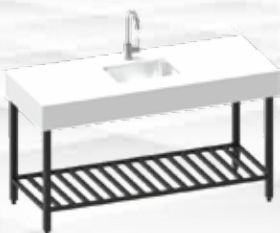

74" W x 20" D x 30" H

**Clothing Rack**

26" W x 14" D x 20" H

**Luggage Bench**

32" W x 18" D x 20" H

**C Table**

20" L x 12" W x 26" H

**Vanity**

Sizes: Width : 60"/48"/36" x Depth : 22" x Height : 33"