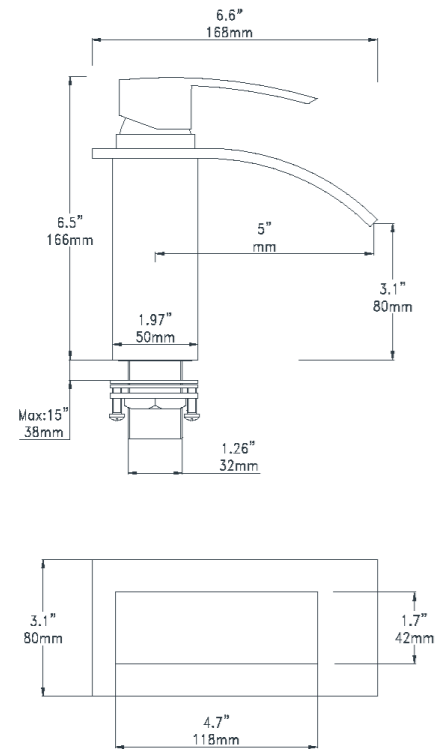

# Faucet

Specifications	
Item No	: CZ 318501-BN
Size	: W6.6"xH6.5"xD3.1"
Working Pressure	: 10psi~80psi
Flow Rate	: 1.5 gpm
PCS/CTN	: 16
Package Size	: 52x38x36cm
Unit Volume	: 0.0711
40HQ/PCS	: 14784
Gross Weight	: 22kg