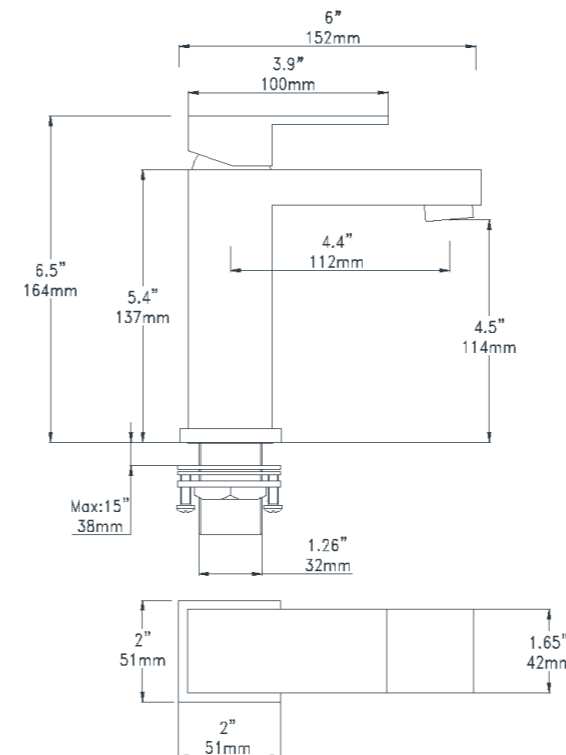

Specifications	
Item No	: CZ 320001-BN
Size	: W6"xH6.5"xD2"
Working Pressure	: 10psi~80psi
Flow Rate	: 1.5 gpm
PCS/CTN	: 10
Package Size	: 42x33x37cm
Unit Volume	: 0.0513
40HQ/PCS	: 11160
Gross Weight	: 17Kg