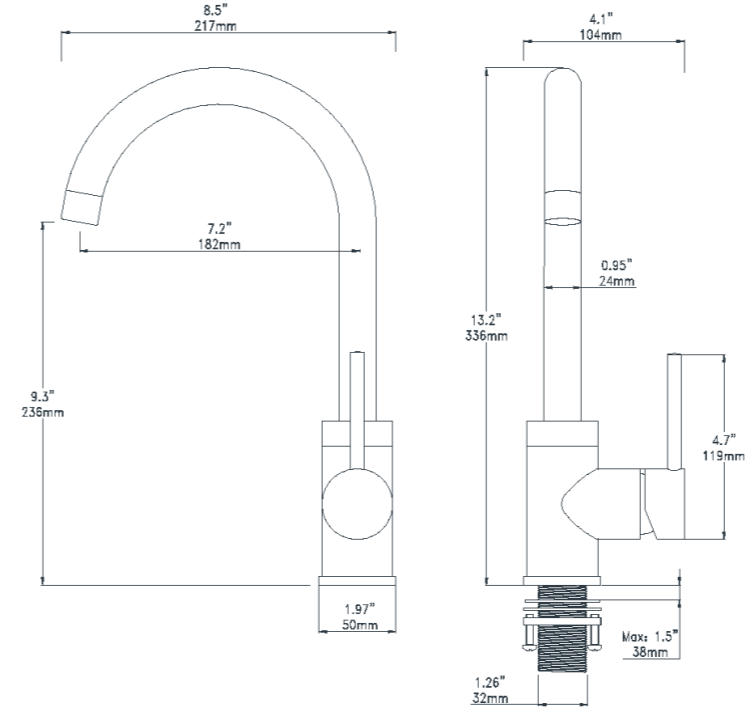

Specifications	
Item No	: CZ 370002-BN
Size	: W8.5"xH13.2"xD4.1"
Working Pressure	: 10psi~80psi
Flow Rate	: 1.5 gpm
PCS/CTN	: 10
Package Size	: 56x48x37cm
Unit Volume	: 0.0995
40HQ/PCS	: 6930
Gross Weight	: 22kg