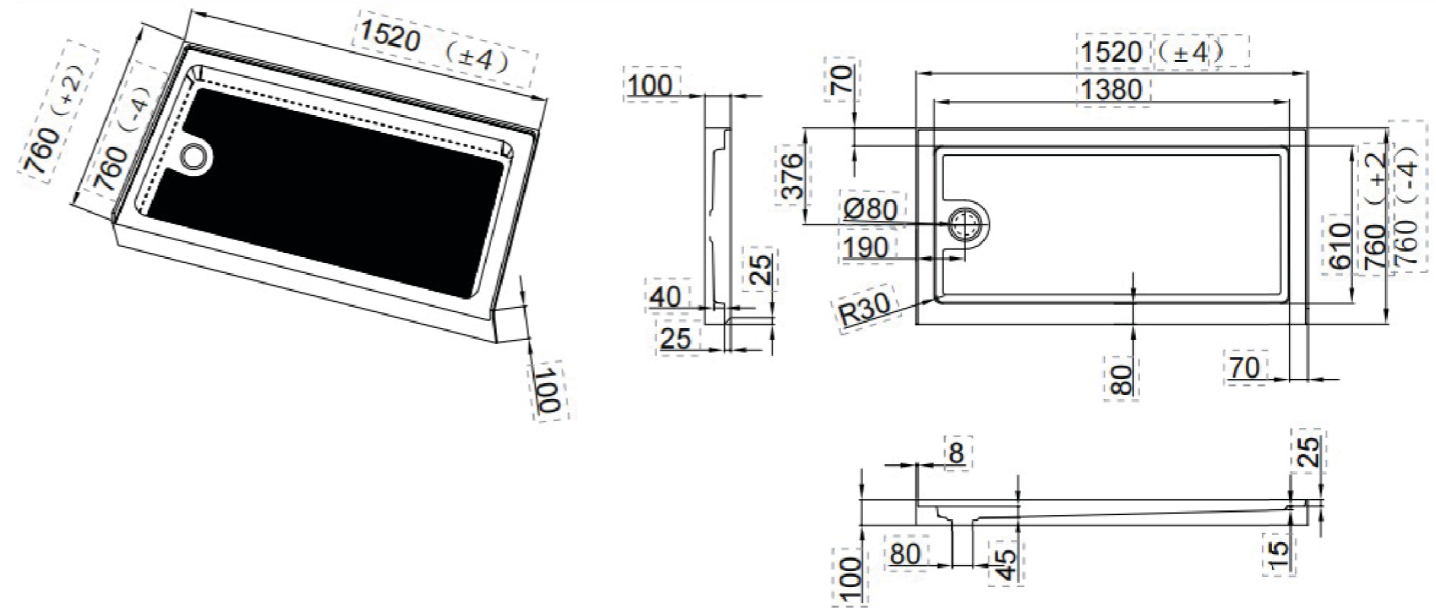

## Technical Specifications

<b>Width</b>	: 760 mm
<b>Tolerance</b>	: $\pm 2$ mm
<b>Min</b>	: 758 mm
<b>Max</b>	: 762 mm
<b>Dimension</b>	: $\pm 3$ mm