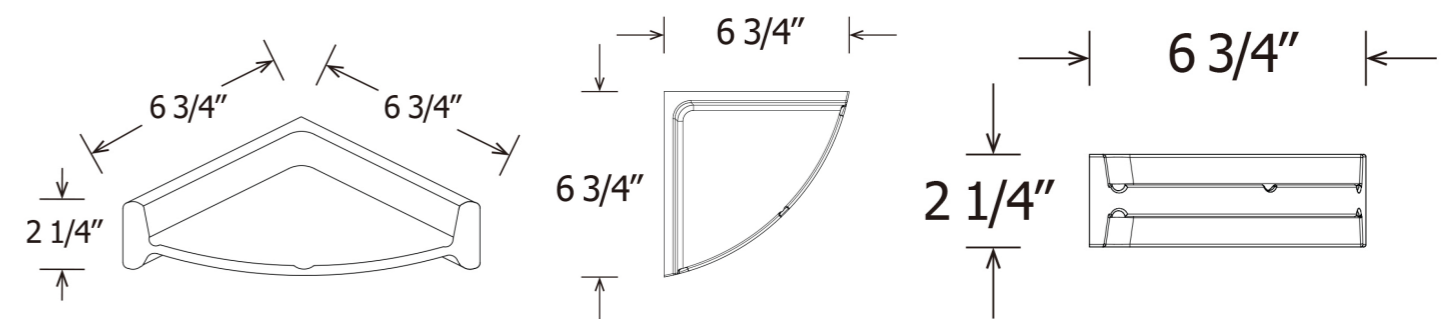

## Technical Specifications

<b>Model</b>	: SD -01
<b>Type</b>	: Wall Mount
<b>Material</b>	: Cultured Marble
<b>Size</b>	: 6 3/4" x 6 3/4" x 2 1/4"
<b>Height</b>	: 2 1/4"
<b>Finish</b>	: Matte/Gloss