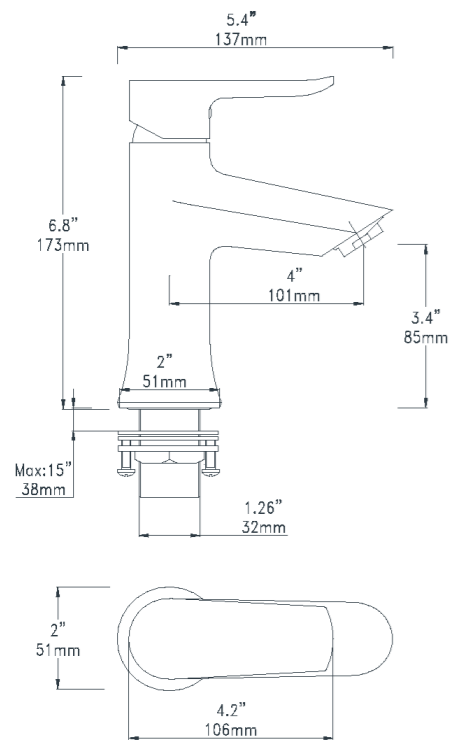

Specifications	
Item No	: CZ 354001-CP
Size	: W5.4"xH6.8"xD2"
Working Pressure	: 10psi~80psi
Flow Rate	: 1.5 gpm
PCS/CTN	: 10
Package Size	: 42x33x37cm
Unit Volume	: 0.0513
40HQ/PCS	: 11160
Gross Weight	: 14kg