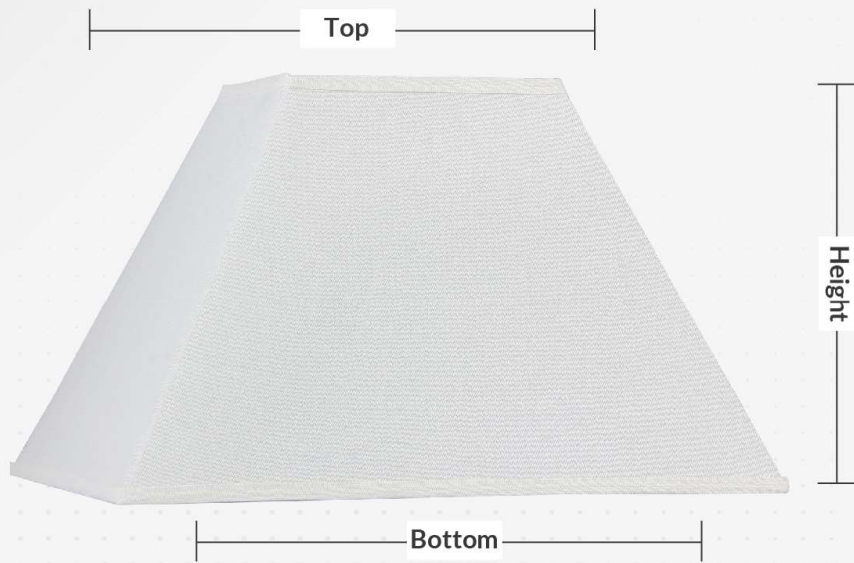

Round

| Floor | |
|----------------|-------|
| Top | : 10" |
| Bottom | : 12" |
| Height | : 10" |
| \$13.00 | |

| Table/Desk | |
|----------------|-------|
| Top | : 8" |
| Bottom | : 11" |
| Height | : 10" |
| \$12.00 | |

| Wall | |
|----------------|--------|
| Top | : 6" |
| Bottom | : 10" |
| Height | : 9.5" |
| \$11.00 | |

Shade/Accessories

Triangle

| Wall | Table |
|----------------|----------------|
| Top : 5" | Top : 5" |
| Bottom : 10" | Bottom : 12" |
| Height : 9.5" | Height : 10.5" |
| \$12.00 | \$13.00 |