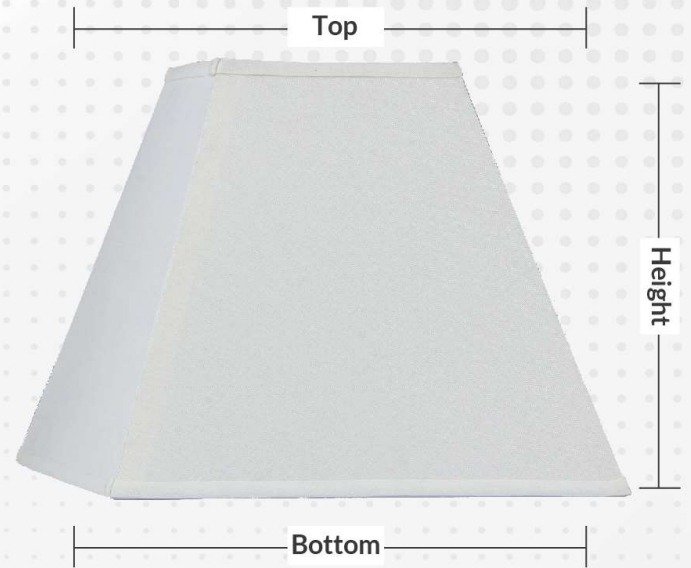

Round

| Floor | |
|----------------|-------|
| Top | : 10" |
| Bottom | : 12" |
| Height | : 10" |
| \$13.00 | |

| Table/Desk | |
|----------------|-------|
| Top | : 8" |
| Bottom | : 11" |
| Height | : 10" |
| \$12.00 | |

| Wall | |
|----------------|--------|
| Top | : 6" |
| Bottom | : 10" |
| Height | : 9.5" |
| \$11.00 | |

Shade/Accessories

Triangle

| Wall | Table |
|----------------|----------------|
| Top : 5" | Top : 5" |
| Bottom : 10" | Bottom : 12" |
| Height : 9.5" | Height : 10.5" |
| \$12.00 | \$13.00 |