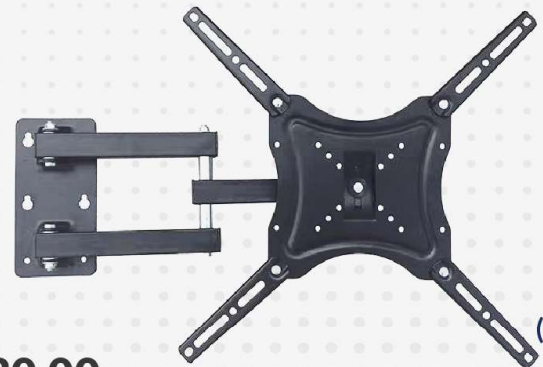

(HDL-117B-2)

$30.00