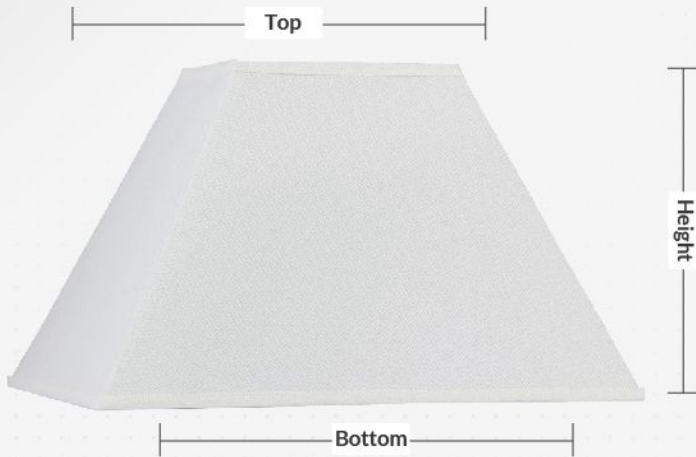

Table/Desk	
Top	: 8"
Bottom	: 11"
Height	: 10"
\$14.00	

Wall	
Top	: 6"
Bottom	: 10"
Height	: 9.5"
\$13.00	

Shade/Accessories

Triangle

Wall		Table	
Top	: 5"	Top	: 5"
Bottom	: 10"	Bottom	: 12"
Height	: 9.5"	Height	: 10.5"
\$14.00		\$15.00	