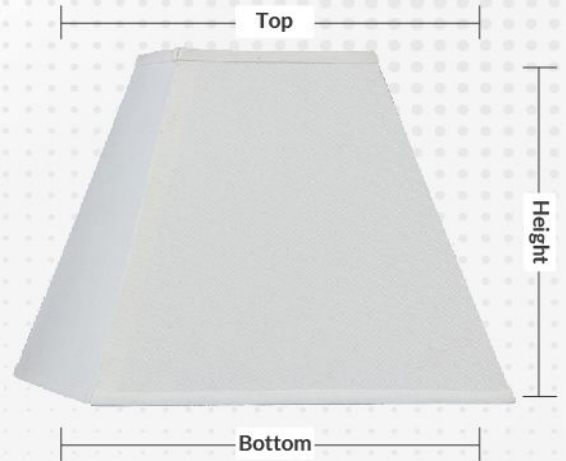

Table/Desk	
Top	: 8"
Bottom	: 11"
Height	: 10"
\$14.00	

Wall	
Top	: 6"
Bottom	: 10"
Height	: 9.5"
\$13.00	

Shade/Accessories

Triangle

Wall		Table	
Top	: 5"	Top	: 5"
Bottom	: 10"	Bottom	: 12"
Height	: 9.5"	Height	: 10.5"
\$14.00		\$15.00	