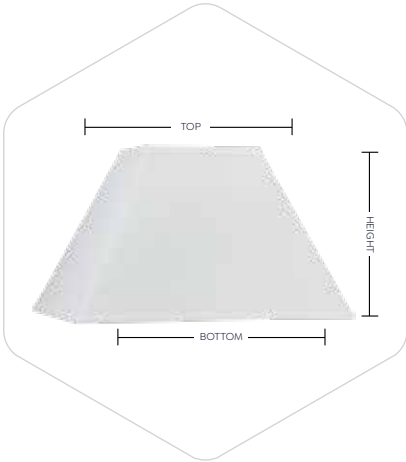

# Shade/Accessories

**Triangle Wall**

Top	Bottom	Height
5"	10"	9.5"

**Triangle Table**

Top	Bottom	Height
5"	12"	10.5"

**Triangle Desk**

Top	Bottom	Height
7"x5"	16.5"x11"	10.5"

**Metal Strip - Headboard light**